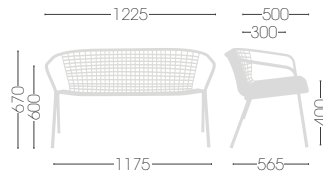

## SANELA BENCH

Forsix Design, 2021

0,53 m<sup>3</sup> - 12 kg  
125x75x70cm  
1 pc [carton]

Twin-seater metal bench, painted with special treatment for outdoor purpose, with wrapped rope.  
Panca 2 posti con struttura in metallo verniciato con trattamento per esterno, con intreccio di corda.