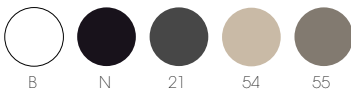

FRAME FINISHES