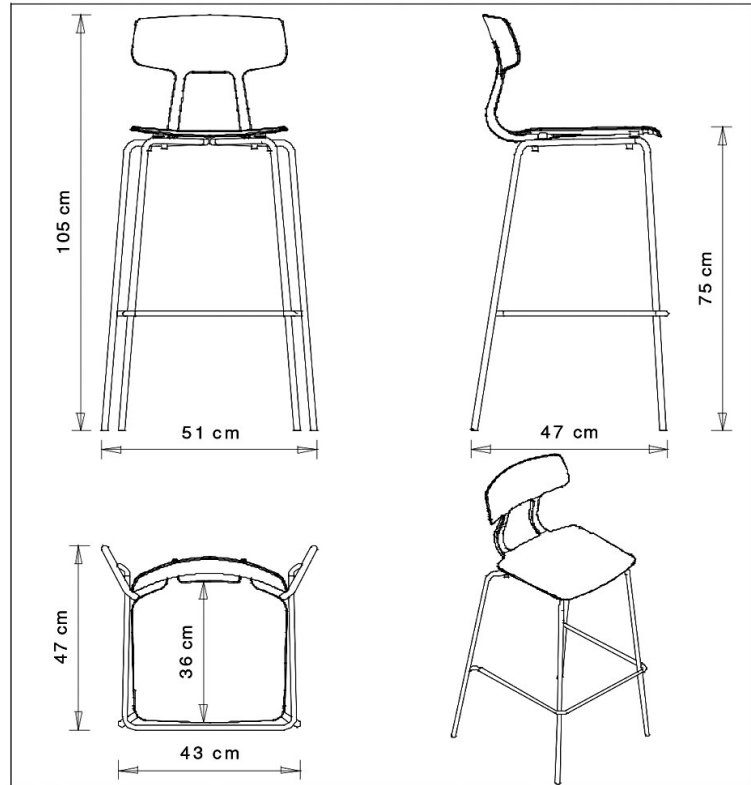

Snap 1102

SNAP COLLECTION:

Snap 1100, Snap 1100n, Snap 1101,
Snap 1101n, Snap 1102, Snap 1102b,
Snap 1103, Snap 1105, Snap 1105N,
Snap 1106, Snap 1106N, Snap 1108,
Snap 1108N, Snap 1109, Snap 1109N,
Snap 1110, Snap 1110N, Snap 1111,
Snap 1111N, , Snap 1115N, Snap 1116,
Snap 1116N, Snap 1117,

Barstool with steel frame, 4 legs.
Polypropylene shell.

[Watch the video](#)

STACKABLE

4

WEIGHT

5,3 Kg

PACK

0,40 m³