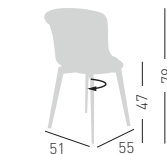

DRESS EPICA SR

Upholstered chair with swivel
movement.
Seduta tappezzata con movimento
girevole.

A assembled / assemblato

0,31 m³ - 7 kg.
61x55x93cm.
1 pcs [carton]

Frame Finishing & Codes / Finiture Telai e Codici

cod.352.___/IBTP___
cod.352.___/ITFTP___
cod.352.___/IKTP___
cod.352.___/IDKTP___
cod.352.___/ITCTP___ COM fabric/tessuto cliente

Fabric required
Fabbisogno di tessuto
1 pcs : Lin Mtrs 1,5 (h1,40)

COM fabric min. order
10pcs each code
Tessuto cliente TC ordine
min. 10pz per codice

Min. order 4pcs
each code
Ordine min 4pz
per codice