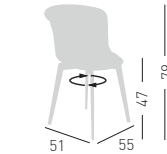

DRESS EPICA 360

Swivel upholstered chair.
Sedia girevole imbottita.

A assembled / assemblato

0,31 m³ - 7 kg.
61x55x93cm.
1 pcs [carton]

Frame Finishing & Codes / Finiture Telai e Codici

cod.351.___/IBTP___
cod.351.___/ITFTP___
cod.351.___/IKTP___
cod.351.___/IDKTP___
cod.351.___/ITCTP___ COM fabric/tessuto cliente

Fabric required
Fabbisogno di tessuto
1 pcs : Lin Mtrs 1,5 (h1,40)

Min. order 4pcs
each code
Ordine min 4pz
per codice