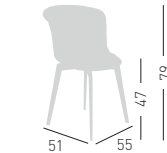

EPICA UPHOLSTERED IMBOTTITE

Available coverings / Finiture disponibili
Blazer fabric / Tessuto Blazer **B** (4pcs min.)
Fenice fabric / Tessuto Fenice **TF** (4pcs min.)
King fabric / Tessuto King **K** (4pcs min.)
Kvadrat fabrics / Tessuti Kvadrat **DK** (4pcs min.)
COM fabric / Tessuto cliente **TC** (10pcs min.)

DRESS EPICA FIX

Fix upholstered chair.
Sedia fissa imbottita.

A assembled / assemblato

0,31 m³ - 7 kg.
61x55x93cm.
1 pcs [carton]

Frame Finishing & Codes / Finiture Telai e Codici

cod.350.___/IBTP___
cod.350.___/ITFTP___
cod.350.___/IKTP___
cod.350.___/IDKTP___
cod.350.___/ITCTP___ COM fabric/tessuto cliente

Fabric required
Fabbisogno di tessuto
1 pcs : Lin Mtrs 1,5 (h1,40)

COM fabric min. order
10pcs each code
Tessuto cliente TC ordine
min. 10pz per codice

Min. order 4pcs
each code
Ordine min 4pz
per codice