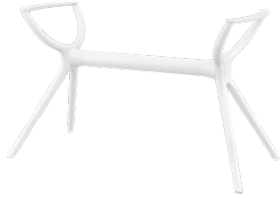

contract | leg & base

Air Legs Medium

contract | leg & base

Air Legs Medium

Cam elyaf ile güçlendirilmiş plastik hammaddeden mamul Air Masa Ayağı, demonte ve mat yüzelidir. Tüm hava şartlarına uyumlu olup, uzun yıllar şıklığıyla iç ve dış mekanlarınızı alternatif mekanlara çevirecektir.

*Üst tabla: min. 70x120 cm, max. 80x160 cm

Air Legs are made up of polypropylene reinforced with glass fiber with the latest generation of air moulding thermoplastic injection. For indoor and outdoor use. Can be disassembled.

*Top min. 70x120 cm, Top max. 80x160 cm

336 Air Legs Medium

Renkler / Colors

Beyaz
White

Siyah
Black

Kum Gri
Taupe

teknik detaylar | technical sheet

336 Air Legs Medium