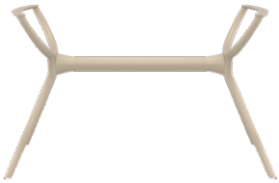

contract | leg & base

Air Legs Medium

contract | leg & base

Air Legs Medium

Cam elyaf ile güçlendirilmiş plastik hammaddeden mamul Air Masa Ayağı, demonte ve mat yüzelidir. Tüm hava şartlarına uyumlu olup, uzun yıllar şıklığıyla iç ve dış mekanlarınızı alternatif mekanlara çevirecektir.

*Üst tabla: min. 70x120 cm, max. 80x160 cm

Air Legs are made up of polypropylene reinforced with glass fiber with the latest generation of air moulding thermoplastic injection. For indoor and outdoor use. Can be disassembled.