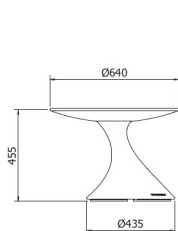

Residential

Contract

Pieces per
Packaging

Recyclable

INGOMBRO (mm) / OVERALL DIMENSION (mm):

TOM: 640 X 435 X 455 | **DAISY:** 715 X 540 X 720

TOM | DAISY

FORO SUL FONDO PER RIEMPIMENTO CON SABBIA O ALTRO MATERIALE ZAVORRA
HOLE AT BOTTOM FOR FILLING WITH SAND OR OTHER BALLAST MATERIAL