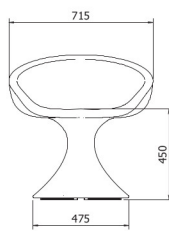

Residential

Contract

Pieces per
Packaging

Recyclable

INGOMBRO (mm) / OVERALL DIMENSION (mm):

TOM: 640 X 435 X 455 | **DAISY:** 715 X 540 X 720

TOM | DAISY

FORO SUL FONDO PER RIEMPIMENTO CON SABBIA O ALTRO MATERIALE ZAVORRA
HOLE AT BOTTOM FOR FILLING WITH SAND OR OTHER BALLAST MATERIAL