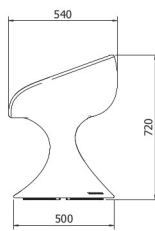

Residential

Contract

Pieces per
Packaging

Recyclable

INGOMBRO (mm) / OVERALL DIMENSION (mm):

TOM: 640 X 435 X 455 | **DAISY:** 715 X 540 X 720

TOM | DAISY

FORO SUL FONDO PER RIEMPIMENTO CON SABBIA O ALTRO MATERIALE ZAVORRA
HOLE AT BOTTOM FOR FILLING WITH SAND OR OTHER BALLAST MATERIAL