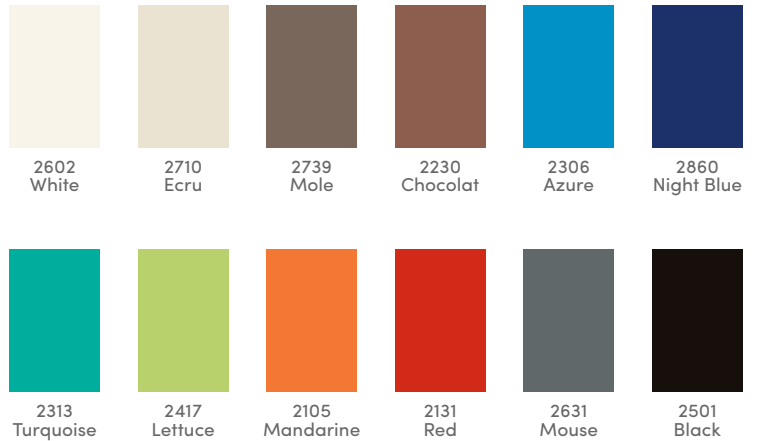

ORCHESTRA

Orchestra fits on Cape Wood, Macsymo, Colosso, Gemello, Grandioso, Sobrino, Quattro, Sonata, Cache Cache Sonata

										
8902 Beige	6196 Pierre	6020 Grege	7548 Ivoire	6610 Vanille	0681 Dune	0806 Champagne	6318 Ble	0034 Sable	8777 Safran	8207 Chataigne
										
7560 Paille	6316 Jaune	0867 Mandarine	0018 Orange	8205 Papaye	8206 Bordeaux	6435 Cerise	U170 Pink	8601 Mauve	7554 Cassis	
										
6720 Saphir	8204 Bleuets	U388 Azur	8778 Chardon	8202 Mediterranee	0017 Bleu	7264 Ocean	6022 Marine	8238 Bleu nuit	8901 Paon	6688 Turquoise
										
7703 Citron	8600 Absinthe	7557 Menthe	7244 Amande	8201 Fougere	7297 Emeraude	0003 Vert	6023 Reseda	0853 Olive		
										
7552 Argent	U387 Argile	U171 Carbone	U083 Chocolat	U224 Brownie	8891 Toast	8200 Chanvre	0613 Marron	8776 Cacao		
										
U335 Gypse pique	U337 Daim pique	U235 Chaume pique	U410 Moka pique	U415 Mais pique	U414 Miel pique	U413 Potiron pique	U412 Piment pique	6319 Nuages	7131 Multico	7132 Graphite
										
U411 Carmin pique	U416 Lichen pique	U417 Meleze pique	U406 Acier pique	U343 Poivre pique	U409 Marbre pique	U408 Titane pique	U407 Platine pique	7972 Perle	8854 Marseille	

SYMACRYL

Symacryl fits on Classico, Cache Cache

CHARACTERISTICS

- Composition: 100% olefin
- Finish: Water and oil repellent
- Weight: 190 g/m²
- Spray test: 5/5
- Colour fastness UV : 7-8/8
- UV protection: blocks 97% of UV rays
- Values may have a variation \pm 5%

Red

Bordeaux

White

Black

White/Black
print

White/ Dark
Grey print

White/Warm
Grey print

White/Red
print