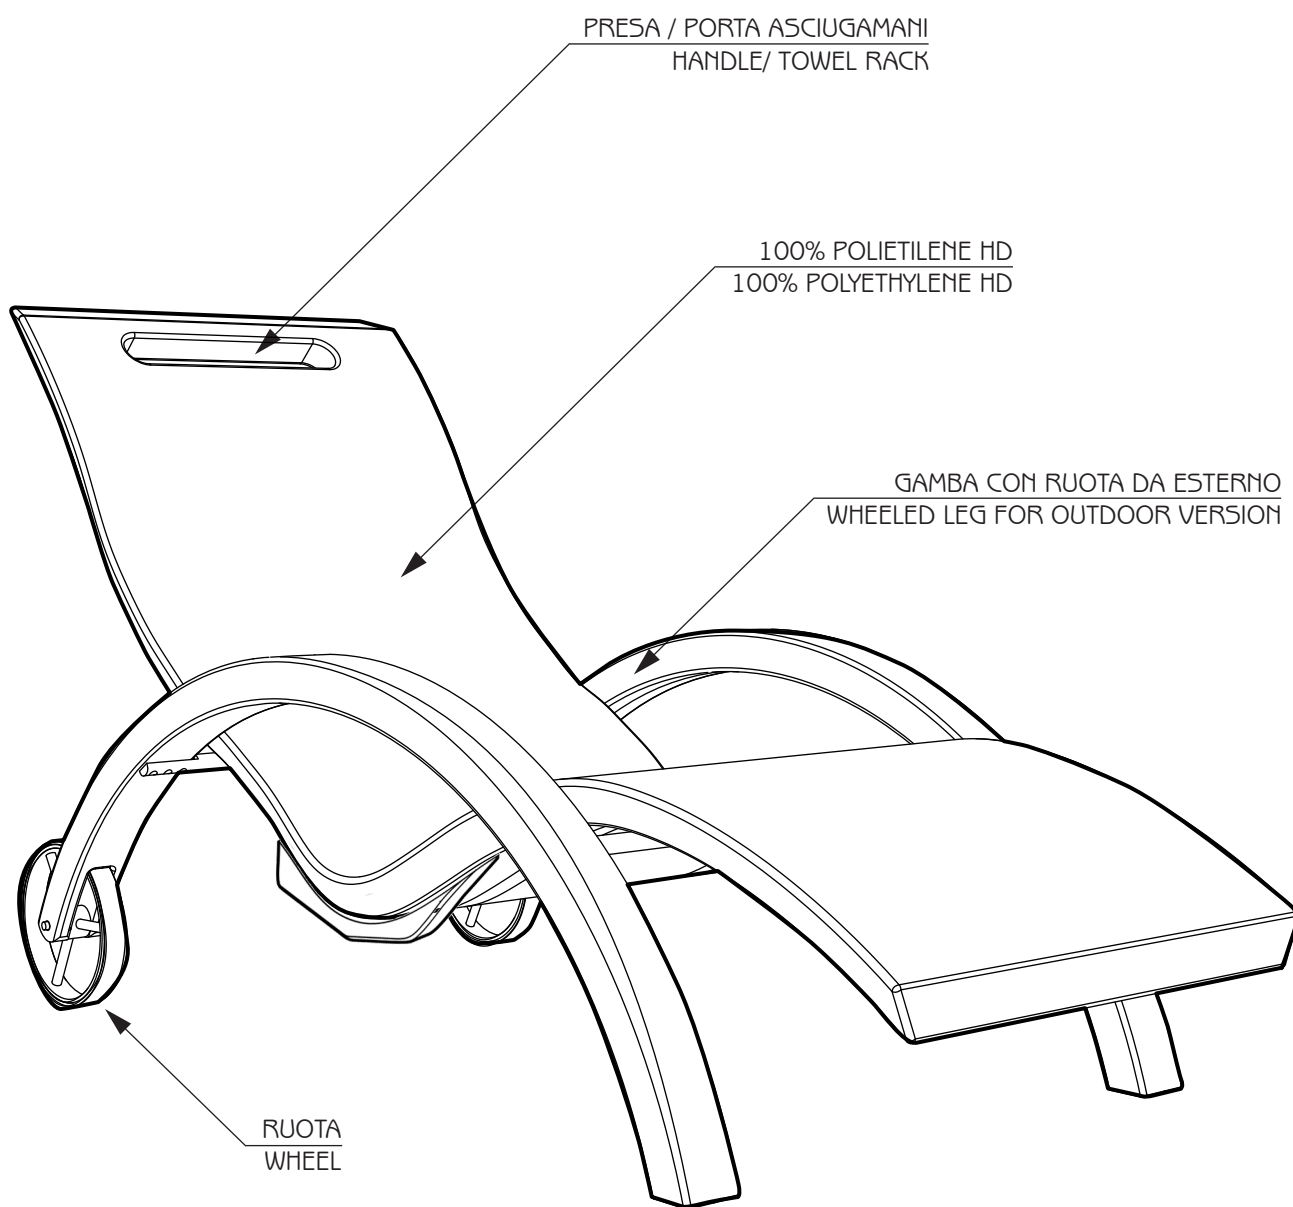

SERENDIPITY®

CHAISE LONGUE / S110 - DA ESTERNO / OUTDOOR VERSION

MISURE / DIMENSIONS

COD. S110 - DA ESTERNO / outdoor version

DESCRIZIONE

Chaise Longue in polietilene dalla superficie in effetto stone che le dà un valore aggiunto.

La sua forma ergonomica è perfetta per i momenti di relax.

La scocca è volutamente morbida e flessibile, per rendere confortevole il suo utilizzo anche senza l'uso di un telo.

Resistente agli UV - alla salsedine - all'umidità

Its ergonomic shape is perfect for moments of relaxation.

The body is deliberately soft and flexible to make it comfortable to use
Even without the use of a towel.

Resistent from UV - Dirt - Humidity

Returns ex works