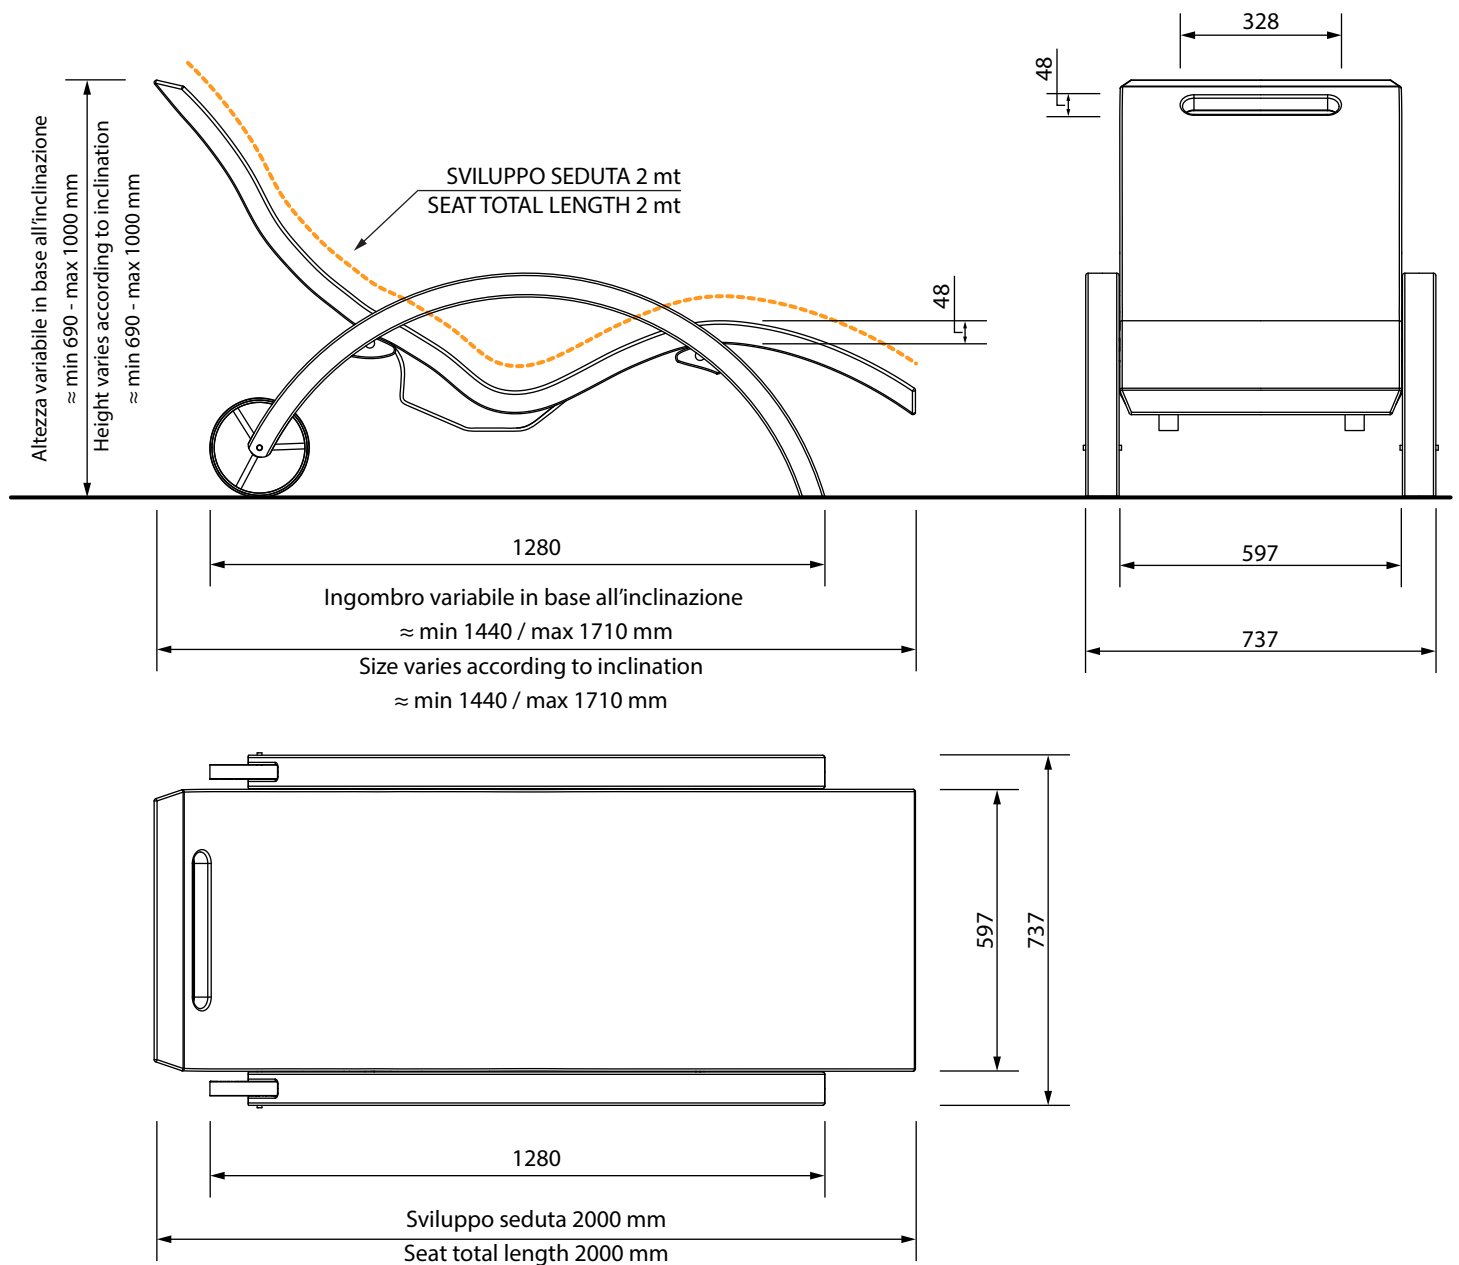

SERENDIPITY®

CHAISE LONGUE / S110 - DA ESTERNO / OUTDOOR VERSION

MISURE / DIMENSIONS

COD. S110 - DA ESTERNO / outdoor version

DESCRIZIONE

Chaise Longue in polietilene dalla superficie in effetto stone che le dà un valore aggiunto.