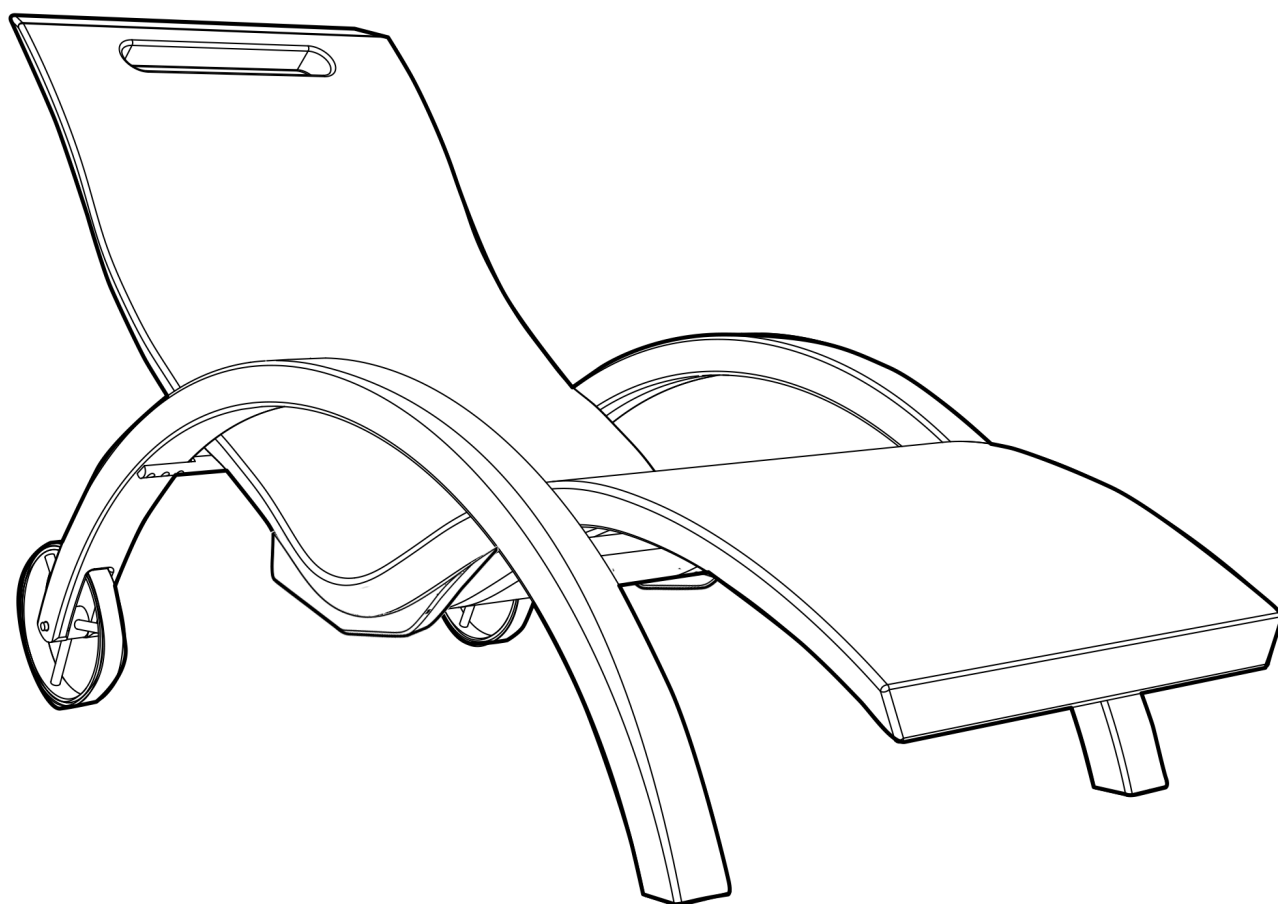

SERENDIPITY®

CHAISE LONGUE / S110 - DA ESTERNO / OUTDOOR VERSION

MISURE / DIMENSIONS

COD. S110 - DA ESTERNO / outdoor version

DESCRIZIONE

Chaise Longue in polietilene dalla superficie in effetto stone che le dà un valore aggiunto.

La sua forma ergonomica è perfetta per i momenti di relax.

La scocca è volutamente morbida e flessibile, per rendere confortevole il suo utilizzo anche senza l'uso di un telo.

Resistente agli UV - alla salsedine - all'umidità

Its ergonomic shape is perfect for moments of relaxation.

The body is deliberately soft and flexible to make it comfortable to use
Even without the use of a towel.

Resistent from UV - Dirt - Humidity

Returns ex works