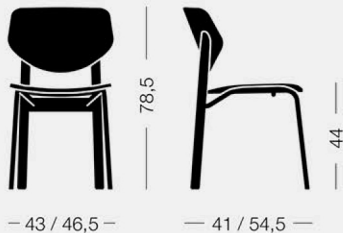

Link

design Studio Pastina

Seduta con gambe posteriori in frassino tinto o laccato e gambe anteriori in acciaio verniciato. Schienale e sedile in essenza di frassino oppure imbottiti.

Chair with stained or lacquered ashwood back legs and lacquered steel front legs. Seat and back either in ashwood or upholstered.

Link 0C70 5,2 kg 0,38 m³ 2 pz

Sedia, sedile e schienale in legno
Chair, wood seat and backrest
