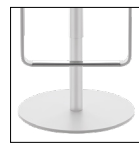

01 | KYRO

Basi - Bases

Sgabello girevole con alzo a gas, con struttura di seduta e basi in acciaio verniciato:

- bianco, giallo, arancio, tortora, lava, nero;
- cromato.

Nelle versioni: sedile rivestito.

Height adjustable swivel stool, with seat frame and base in painted steel:

- white, yellow, orange, dove, lava, black;
- chromed.

Available in the following versions: upholstered seat.

Tabouret pivotant avec structure et piétement en acier verni:

- blanc, jaune, orange, tourterelle, lave, noire;
- chromé.

Et avec assise: garnie et revêtue.

Drehbarer Barhocker höhenverstellbar durch Gasfeder, Struktur des Sitzes und Gestelle aus pulver beschichtetem Stahl:

- Weiß, gelb, orange, taube, lava, schwarz;
- Verchromt.

Ausführungen: Polstersitz.

Taburete giratorio ajustable en altura, estructura asiento y base en acero pintado:

- blanco, amarillo, naranja, arena, lava, negro;
- cromado.

Versiones: asiento tapizado.

Bianco
White
d. 41