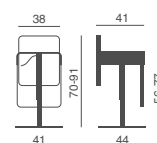

Ausführungen: Polstersitz.

Taburete giratorio ajustable en altura, estructura asiento y base en acero pintado:

- blanco, amarillo, naranja, arena, lava, negro;
- cromado.

Versiones: asiento tapizado.

Bianco
White
d. 41

Tortora
Dove-colour
d. 41

Giallo
Yellow
d. 41

Lava
Lava
d. 41

Arancio
Orange
d. 41

Nero
Black
d. 41

Cromato
Chromed
d. 41

Particolare schienale
Back detail

A richiesta/by request
Omologazione al fuoco Classe 1IM