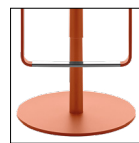

01 | KYRO

Basi - Bases

Sgabello girevole con alzo a gas, con struttura di seduta e basi in acciaio verniciato:

- bianco, giallo, arancio, tortora, lava, nero;
- cromato.

Nelle versioni: sedile rivestito.

Height adjustable swivel stool, with seat frame and base in painted steel:

Et avec assise: garnie et revêtue.

Drehbarer Barhocker höhenverstellbar durch Gasfeder, Struktur des Sitzes und Gestelle aus pulver beschichtetem Stahl:

- Weiß, gelb, orange, taube, lava, schwarz;
- Verchromt.

Ausführungen: Polstersitz.

Taburete giratorio ajustable en altura, estructura asiento y base en acero pintado:

- blanco, amarillo, naranja, arena, lava, negro;
- cromado.

Versiones: asiento tapizado.

Bianco
White
d. 41

Tortora
Dove-colour
d. 41

Giallo
Yellow
d. 41

Lava
Lava
d. 41

Arancio
Orange
d. 41

Nero
Black
d. 41

Cromato
Chromed
d. 41

Particolare schienale
Back detail

A richiesta/by request
Omologazione al fuoco Classe 1IM