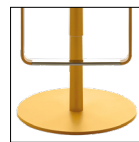

01 | KYRO

Basi - Bases

Sgabello girevole con alzo a gas, con struttura di seduta e basi in acciaio verniciato:

- bianco, giallo, arancio, tortora, lava, nero;
- cromato.

Nelle versioni: sedile rivestito.

Height adjustable swivel stool, with seat frame and base in painted steel:

Et avec assise: garnie et revêtue.

Drehbarer Barhocker höhenverstellbar durch Gasfeder, Struktur des Sitzes und Gestelle aus pulver beschichtetem Stahl:

- Weiß, gelb, orange, taube, lava, schwarz;
- Verchromt.

Ausführungen: Polstersitz.

Taburete giratorio ajustable en altura, estructura asiento y base en acero pintado:

- blanco, amarillo, naranja, arena, lava, negro;
- cromado.

Versiones: asiento tapizado.

Bianco
White
d. 41

Tortora
Dove-colour
d. 41

Giallo
Yellow
d. 41

Lava
Lava
d. 41

Arancio
Orange
d. 41

Nero
Black
d. 41

Cromato
Chromed
d. 41

Particolare schienale
Back detail

A richiesta/by request
Omologazione al fuoco Classe 1IM