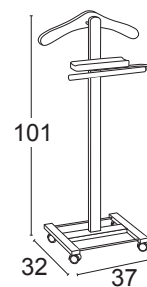

Junior - indossatore

cod. 105 - eancode 8023856105127

Struttura in faggio massiccio
Ruote antitraccia alla base
Pratica vaschetta vuotatasche

Peso Lordo Kg. 4,5
Volume m³ 0,033

ARREDAMENTI
ITALIA
IL CUORE DEL LEGNO