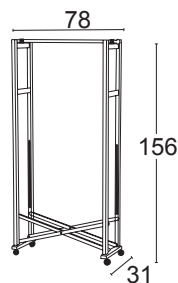

# Giulyus lac. bianco - appendiabito chiudibile

cod. 644 - eancode 8023856644022

- Realizzato in faggio massiccio
- Con barra acciaio
- Ruote antitraccia piroettanti
- Facilmente richiudibile

Peso Lordo Kg. 11  
Volume m<sup>3</sup> 0,090