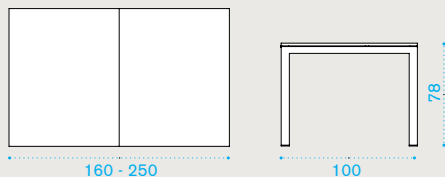

Flat

Material

Metal Warmwhite Metal Warmgrey

Rectangular extendable dining table 160-250x100

→ 90 → 6-8 | → 1 H 33 D 127 L 182 → 120

Item

Description

- FTTPRM1B43 Metal warmwhite
- FTTPRM1B44 Metal warmgrey

- COVER221 Rain cover 161 x 101 h77

XL rectangular extendable dining table 240-360x100

→ 120 → 8-12 | → 1 H 33 D 122 L 265 → 150

- FTTPRM2B43 Metal warmwhite
- FTTPRM2B44 Metal warmgrey

- COVER149 Rain cover 241 x 101 h77