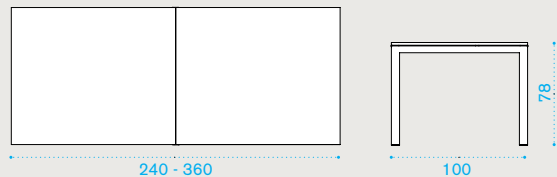

Flat

Material

Metal Warmwhite Metal Warmgrey

Rectangular extendable dining table 160-250x100

→ 90 → 6-8 | → 1 H 33 D 127 L 182 → 120

Item

Description

- FTTPRM1B43 Metal warmwhite
- FTTPRM1B44 Metal warmgrey

- COVER221 Rain cover 161 x 101 h77

XL rectangular extendable dining table 240-360x100

→ 120 → 8-12 | → 1 H 33 D 122 L 265 → 150

- FTTPRM2B43 Metal warmwhite
- FTTPRM2B44 Metal warmgrey

- COVER149 Rain cover 241 x 101 h77