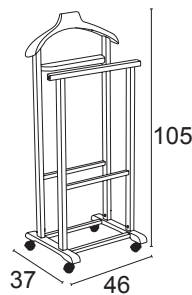

# Atri - indossatore doppio montante

cod. 102 - eancode 8023856102126

Il tradizionale pratico e funzionale portabiti da camera, completamente in faggio massiccio consente di avere ogni abito a posto. Montato su ruote piroettanti antitraccia per un facile spostamento. Disponibile in color ciliegio. Prodotto da assemblare con facilità.

Peso Lordo Kg. 3  
Volume m<sup>3</sup> 0,030

**ARREDAMENTI  
ITALIA**  
IL CUORE DEL LEGNO