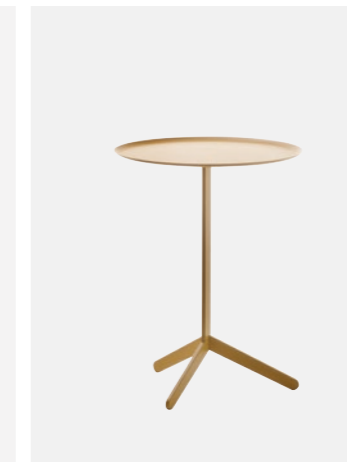

Cod. PI20
Metal, RAL 1005 Honey Yellow