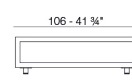

### Description

Weight: 60 Kg

VINEYARD Mesa XL  
VINEYARD Table XL

Versión con patas  
Leg version